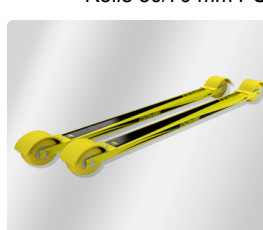

Preisliste Skiroller 2009 / 10

Skandinavien Import KG Klaus Weiß

Kapellenweg 1

78052 VS Obereschach

Tel: 07721/963155 Fax: /963156

E-Mail: gh@sportweiss.com

Modell	Art. Nr.	VK
Elegance 100	10096	325,95 €
Skating 71	10097	239,95 €
Combi 71	10099	275,95 €
Skating 80	10160	239,95 €
Rollwiderstand	11530	69,90 €
Rolle 100 kpl	11480	64,90 €
Rolle 100	11481	49,90 €
Rolle 71 kpl.	11500	45,90 €
Rolle 71 kpl. mit Rücklauf Sperre	11510	62,90 €
Rolle 71	11501	32,90 €
Rolle 80 kpl.	11514	52,90 €
Rolle 80	11515	32,50 €
Kugellager	11540	7,00 €
Achshülse 30mm	11541	3,30 €
Achshülse 26mm	11542	2,60 €
Messingscheibe 3mm	11543	1,50 €
Achsschraube 8.8 (71)	11544	1,90 €
Achsmutter Nyloc	11545	1,20 €
Sperrlager	11547	16,50 €
Achse für Sperre	11548	18,50 €
Messingscheibe für Sperrachse 5mm	11549	1,70 €
Messingscheibe für Elegance	11550	5,00 €
Achsschraube 8.8 (Elegance)	11551	2,00 €
Holm Skating	11552	39,90 €
Holm Combi	11553	38,90 €
Holm Elegance	11554	79,90 €
Teflon Spray	11555	10,90 €
Satz Kotflügel (4er Pack)	11556	10,50 €

Elegance 100

1500 gr. 700mm

Rolle 26/100 mm PU

Combi 71

1500 gr. 680 mm

Rolle 30/70 mm PU

Skating 80

1500gr 700mm

Rolle 30/30 Gummi